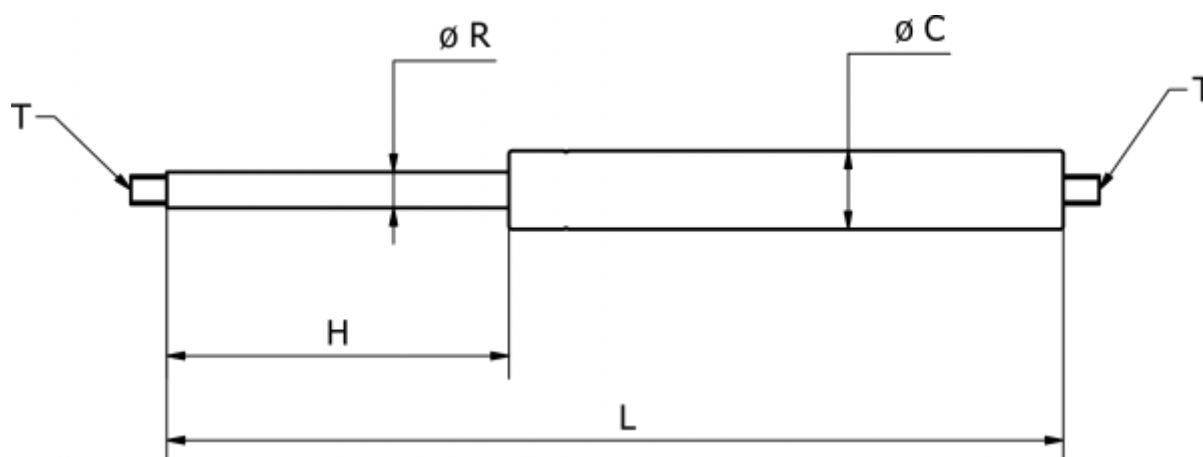

Varenummer: 04H142805001700

Beskrivelse: Stabilus IndustryLine gasfjeder str. 14/28

1700N længde 1048mm, udtræk 500mm Type 04H14281700

Mål

$C = 28$

$H = 500$

$L = 1048$

$R = 14$

$T = M10 \times 12$